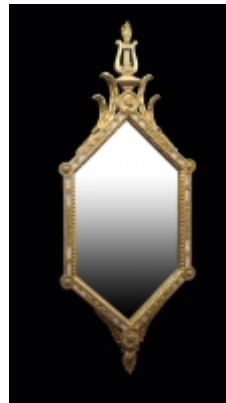

# Persepolis

*Persepolis*

## Specchiera Luigi XVI

€0,00 (incluso 0 % I.V.A.)

A

CA/1107 -

Affascinante piccola specchiera in legno laccato e dorato, a forma di esagono allungato e sormontata da una piccola lira, realizzata (probabilmente Lucca) durante la fine del XVIII secolo, in stile Luigi XVI. **Misure cm. 46 x h. cm. 102**  
[fullscreen](#)